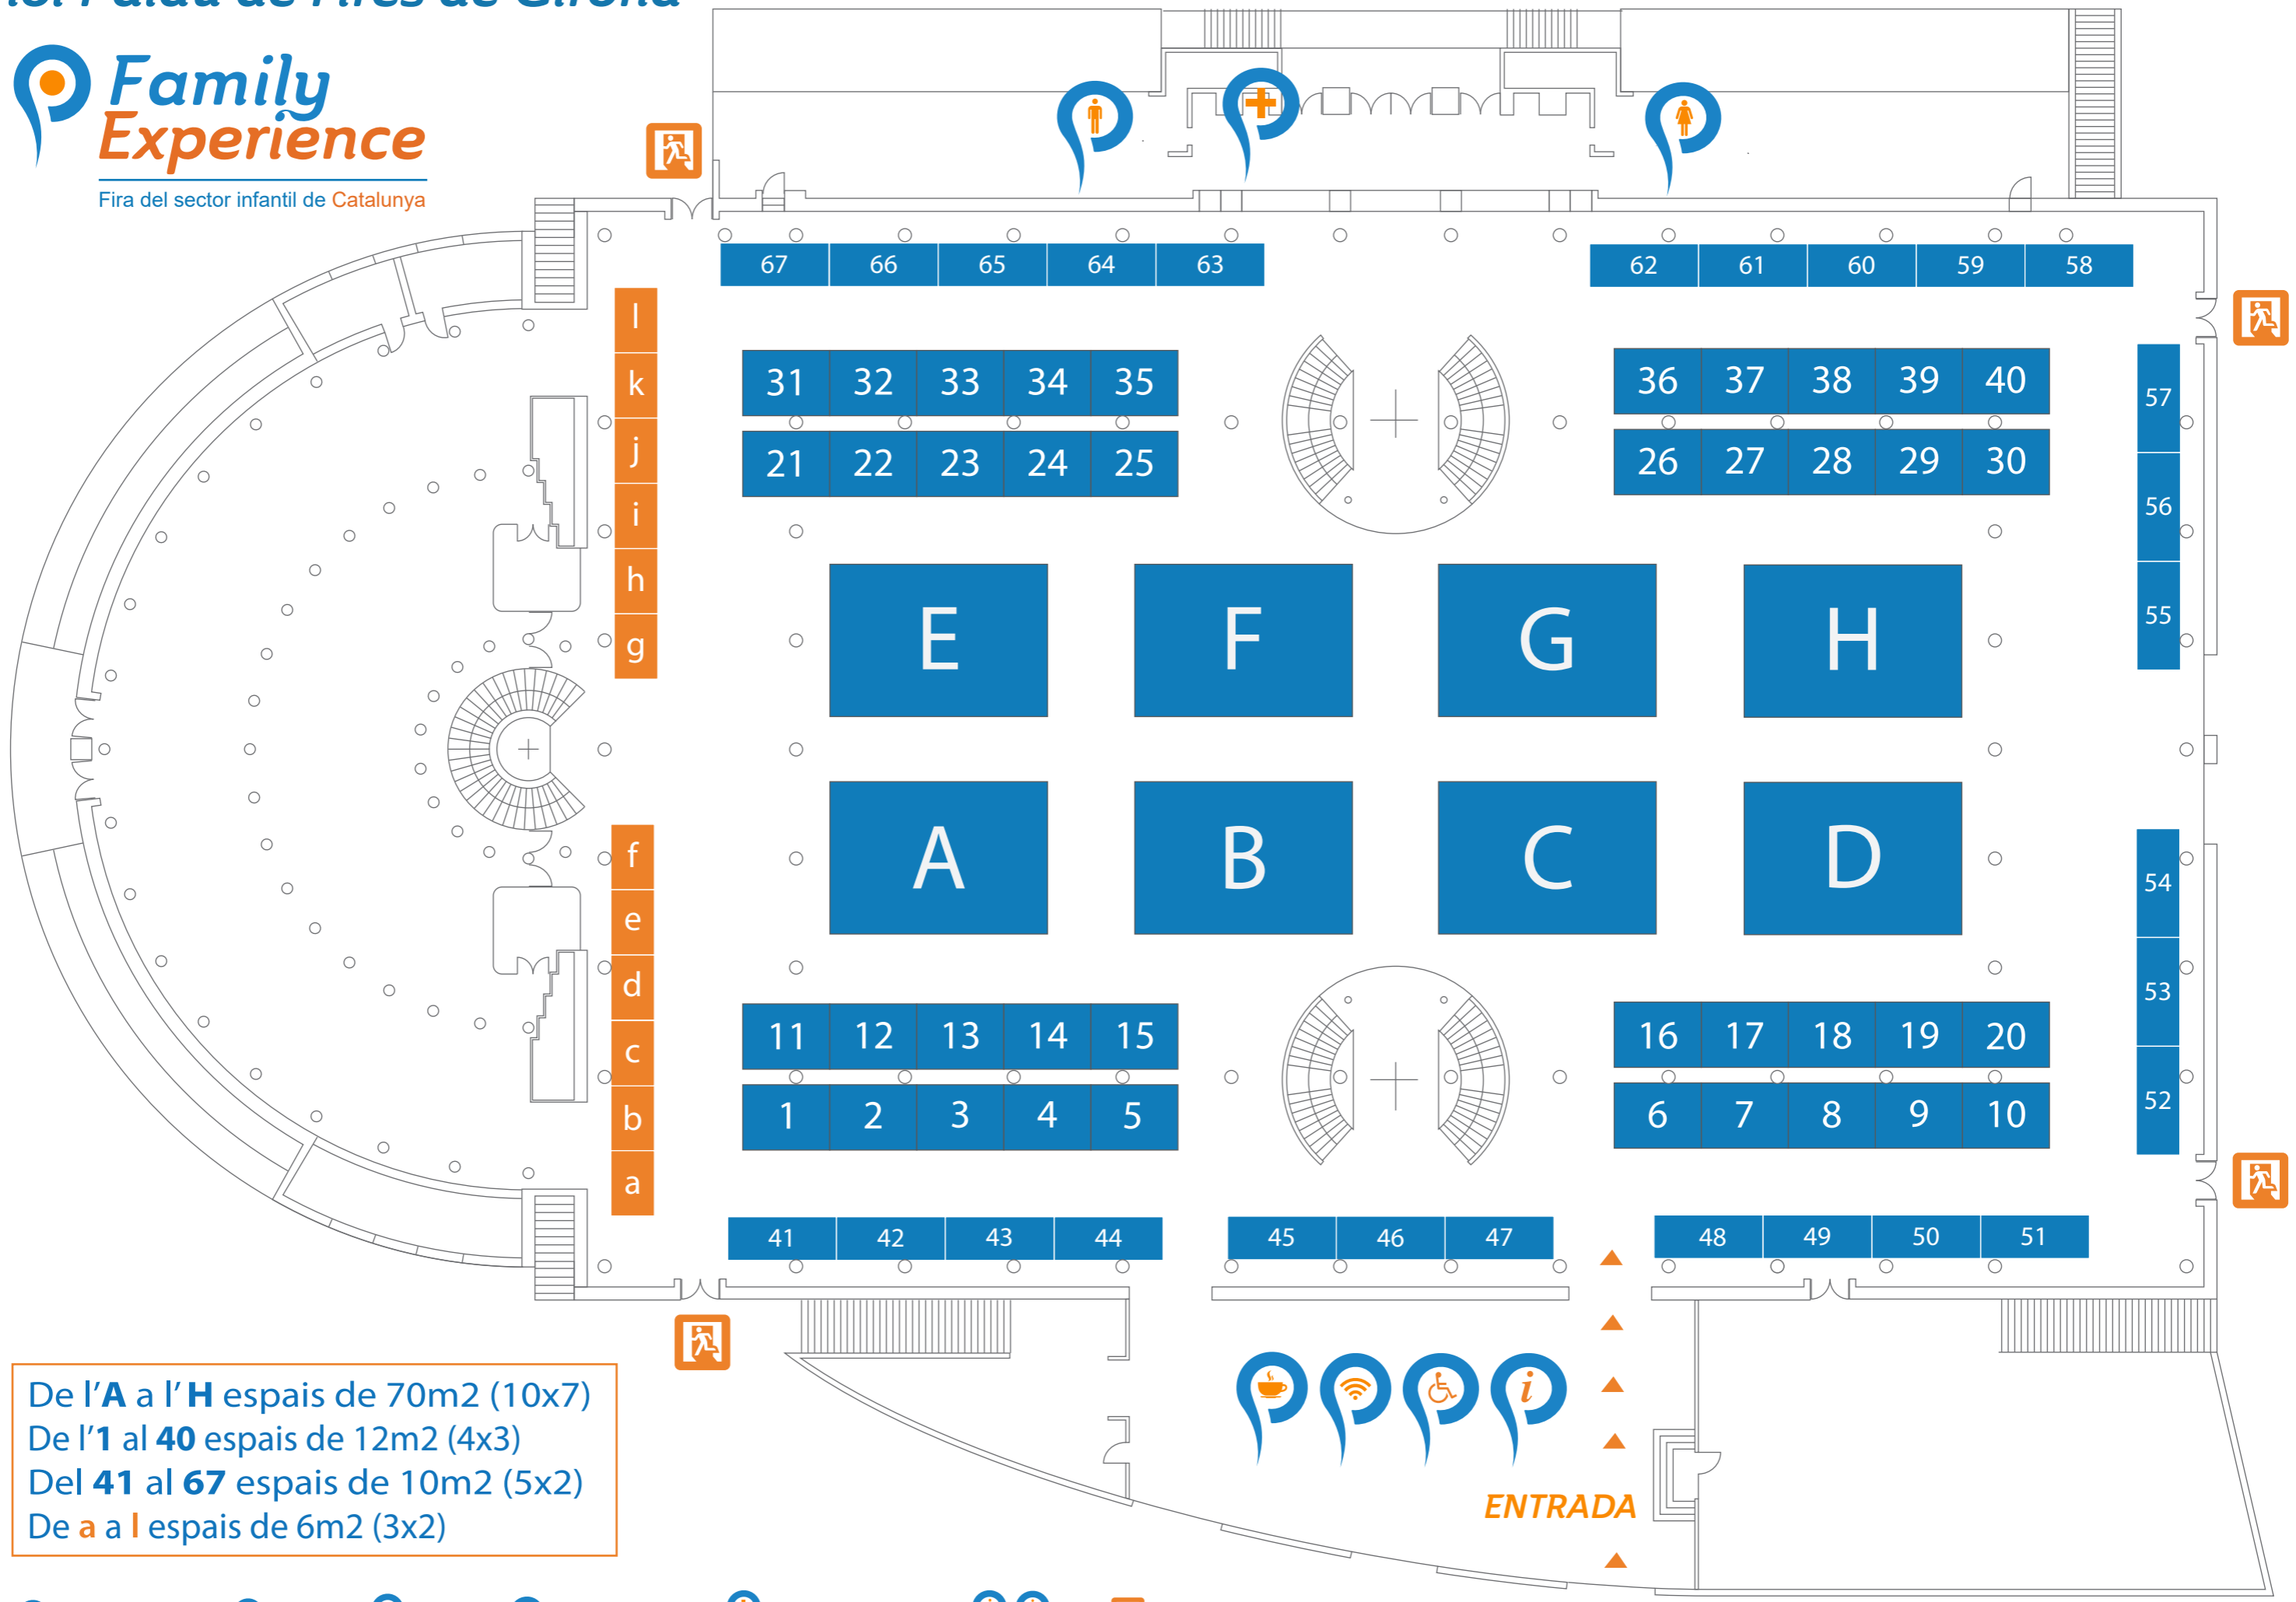

Plànol Palau de Fires de Girona

De l'A a l'H espais de 70m² (10x7)
 De l'1 al 40 espais de 12m² (4x3)
 Del 41 al 67 espais de 10m² (5x2)
 De a a l espais de 6m² (3x2)